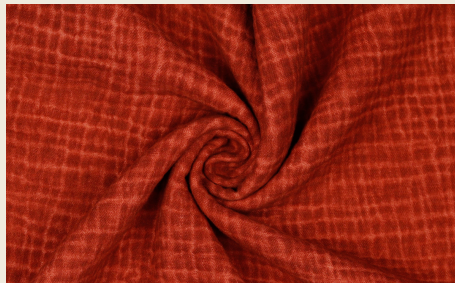

## GENERAL FARBKARTE

Artikel 35806 Musseline Stone Washed  
100% CO Breite ca. 135cm ca. 170gr./lfm

35806-021

35806-003

35806-041

35806-025

35806-031

BESTELLEN SIE JETZT IM  
FRÄULEIN VON JULIE SHOP